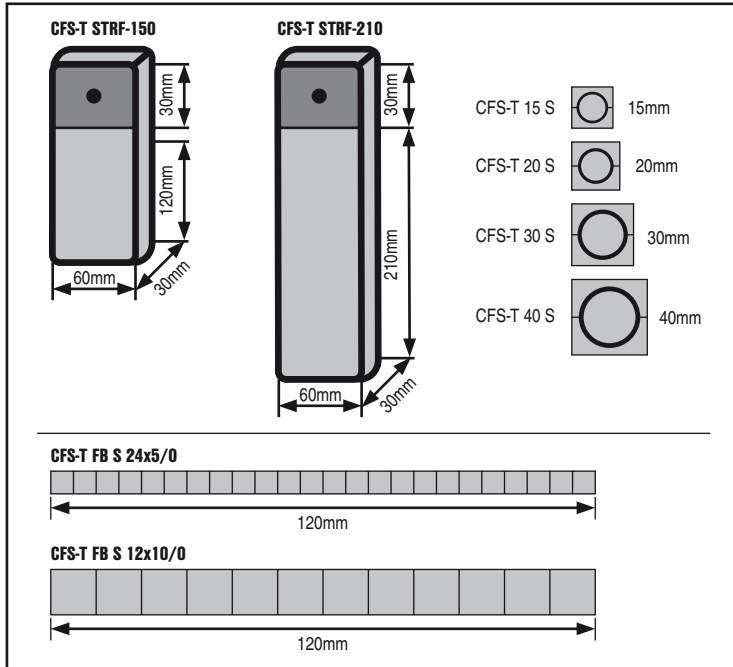

Instructions for use

ÉMISSIONS DANS L'AIR INTÉRIEUR*

A +

A+

A

B

C

Information sur le niveau d'émission de substances volatiles dans l'air intérieur, présentant un risque de toxicité par inhalation, sur une échelle de classe allant de A+ (très faibles émissions) à C (fortes émissions).

2035768 A 1-06.2012