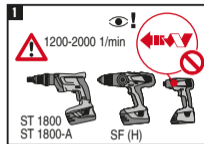

S-AD 51 LSS 5.5x25

2137586

Rostfrei / Inox / Stainless A4

2137661