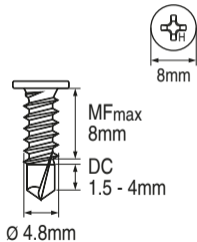

S-AD 01 LHS 4,8x17 M RAL

2147761

Rostfrei / Inox / Stainless A2

2147771