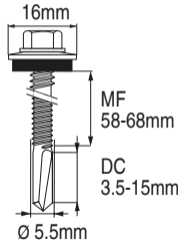

S-CD 55C 5.5x108

2025476

Duplex coated

2027409