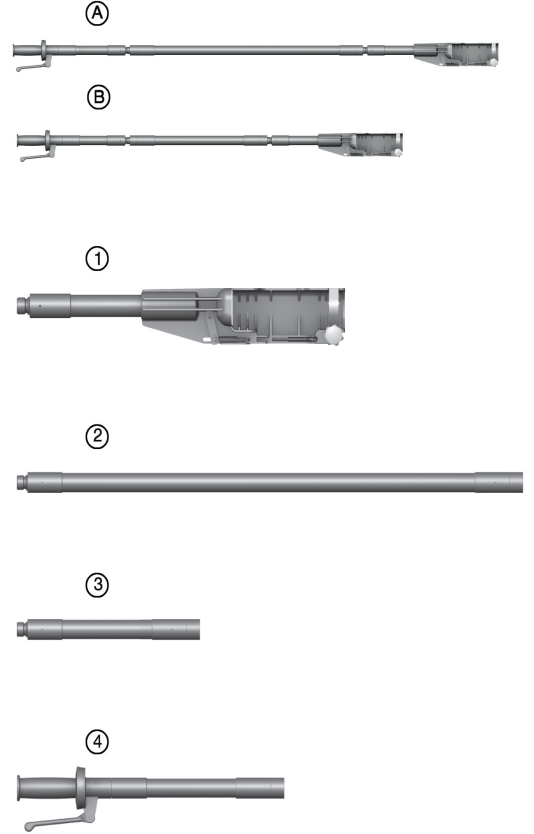

### ماسورة Pole tool

يعتبر هذا المستند تليخفا للكتيب الأصلي. ينبغي عليك قراءة تعليمات الاستعمال التفصيلية بالكامل قبل تشغيل المنتج.

تجاهل الإرشادات التحذيرية والتعليمات قد يؤدي إلى وقوع إصابات تمثل خطرا على الحياة. المنتج مصمم للاستخدام الاحترافي ولا يجوز استخدامه أو صيانتة أو إصلاحه إلا من قبل الفنيين المتخصصين.

#### نظرة عامة على المنتج

- ماسورة Pole Tool (2,13 متر) A
- ماسورة Pole Tool (1,55 متر) B
- موضع التثبيت ①
- ماسورة (0,91 متر) ②
- ماسورة (0,35 متر) ③
- مقبض مسك (0,48 متر) ④

يرجى مراعاة الإرشادات الخاصة بتجهيزة الحماية قبل التشغيل.

## ماسورة Pole tool